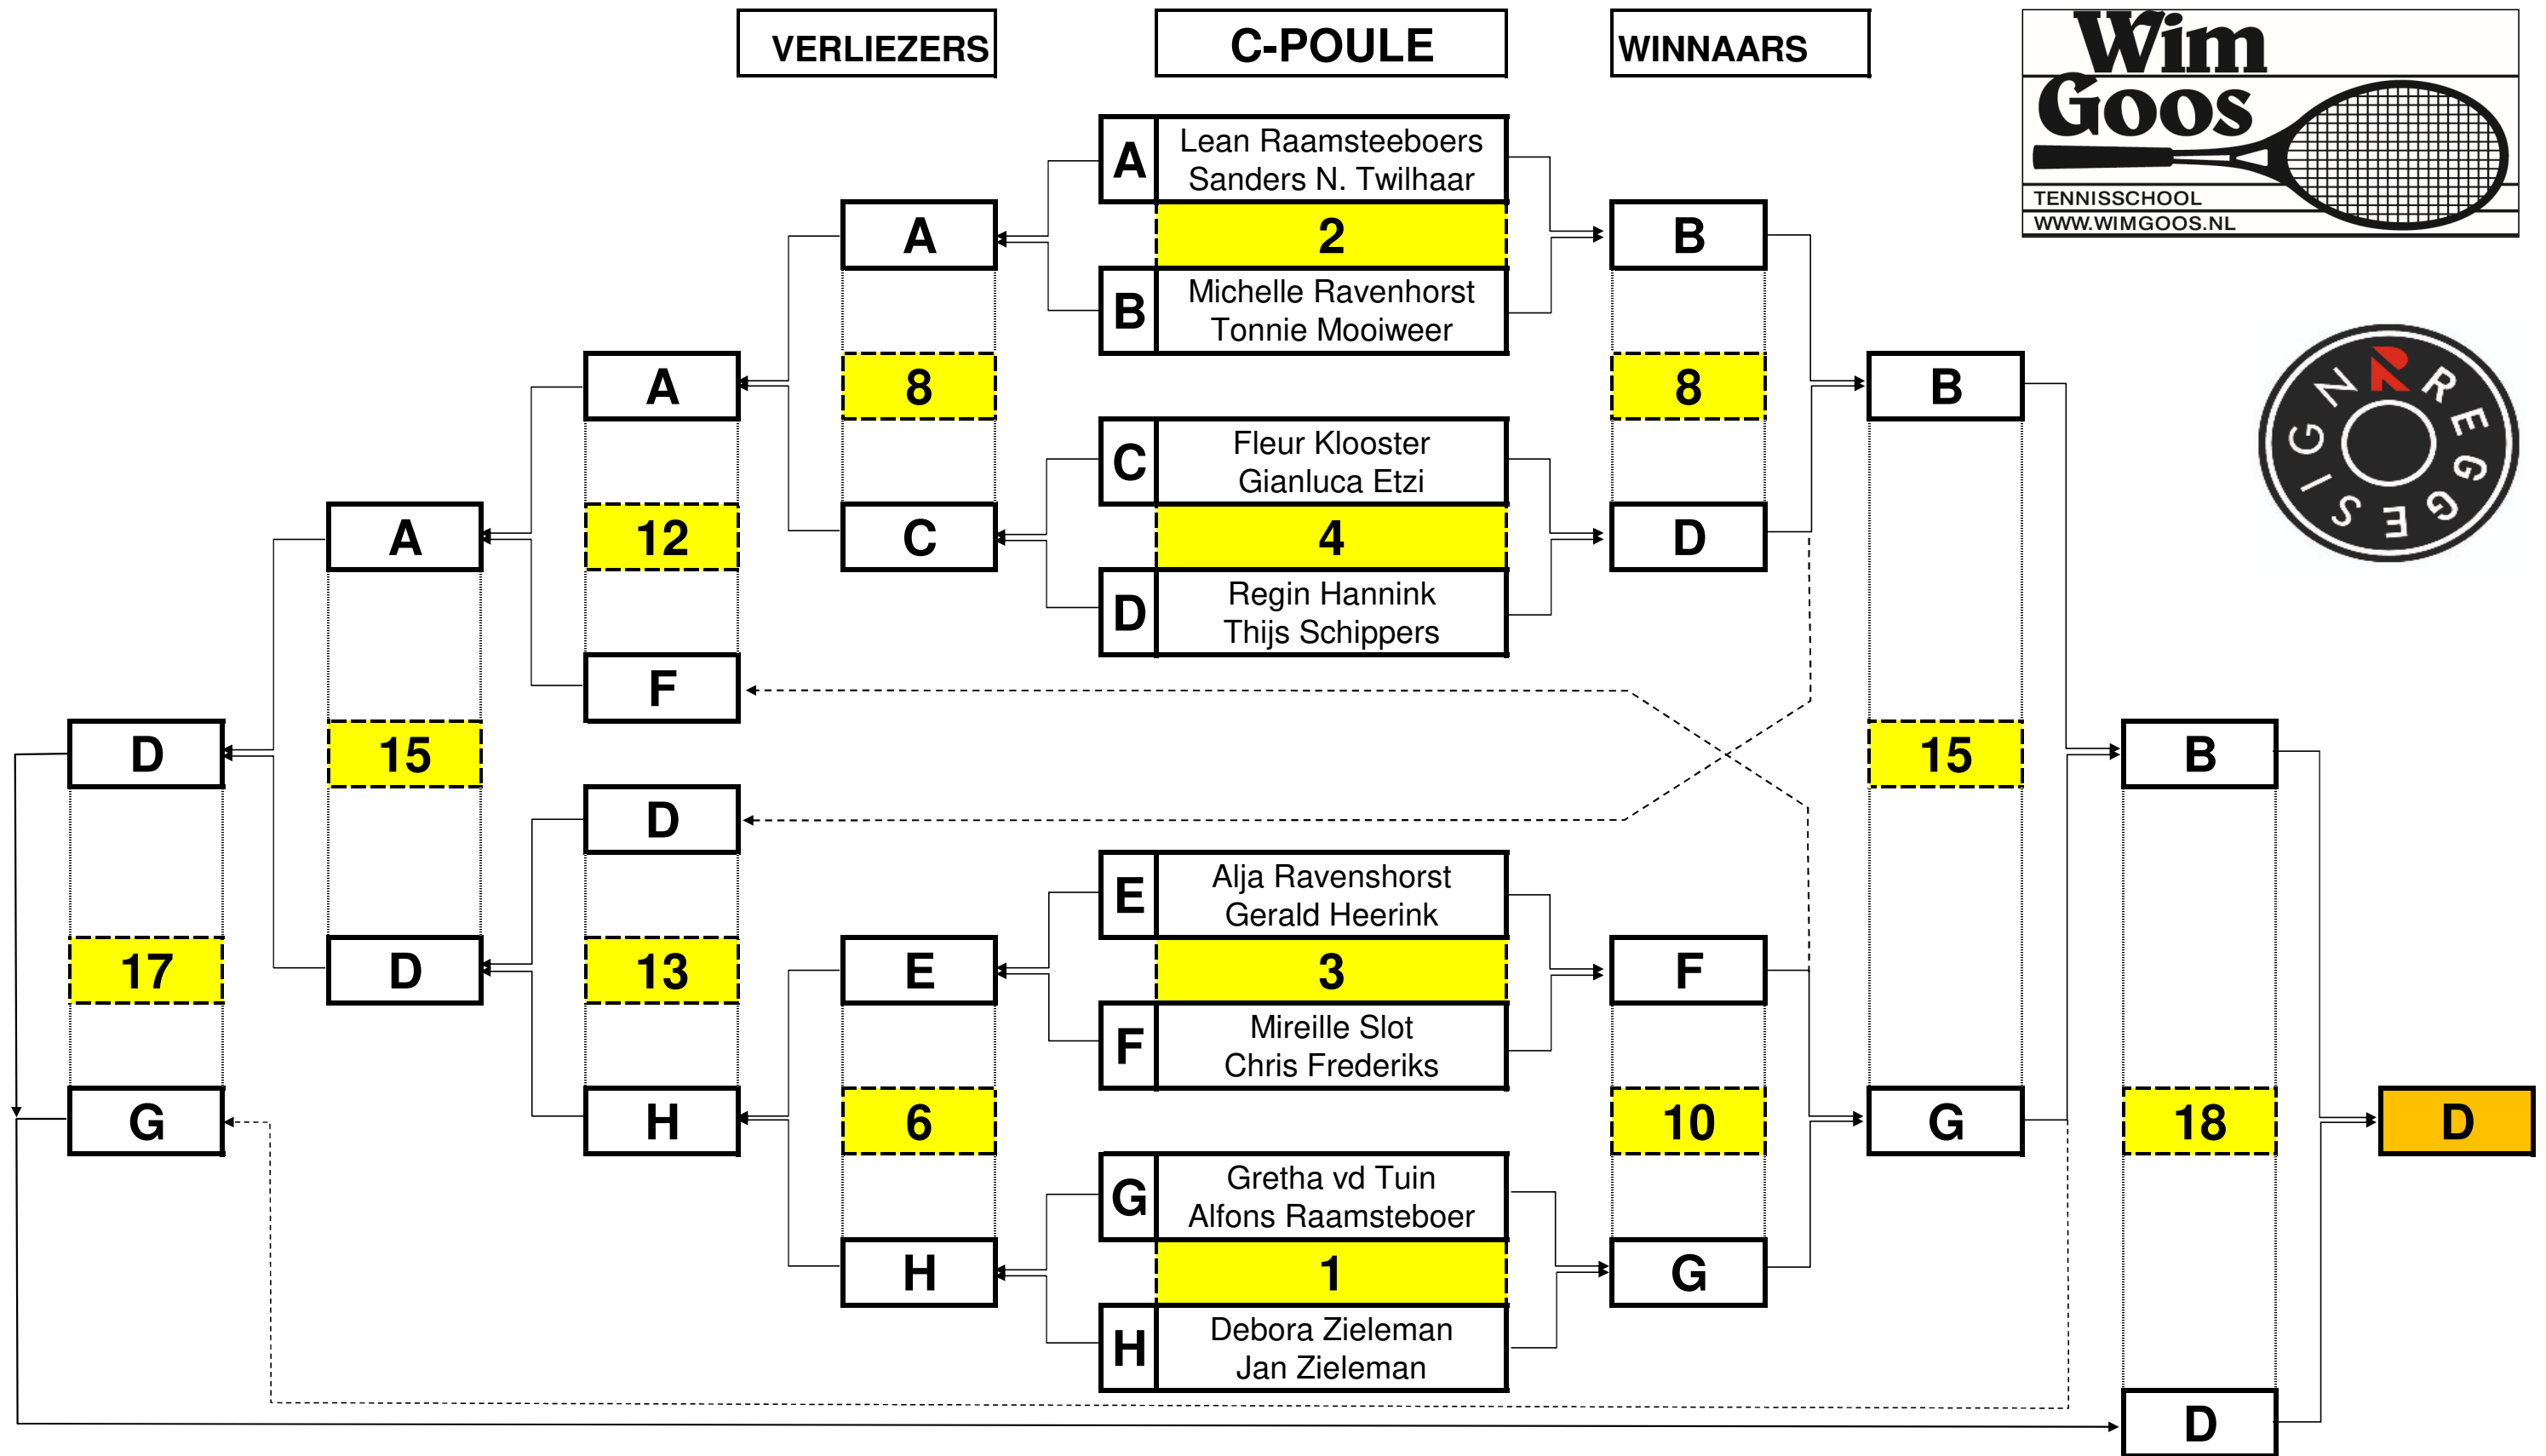

2e Krent Slem Reggesign Mix-dubbeltoernooi

VERLIEZERS

C-POULE

WINNAARS