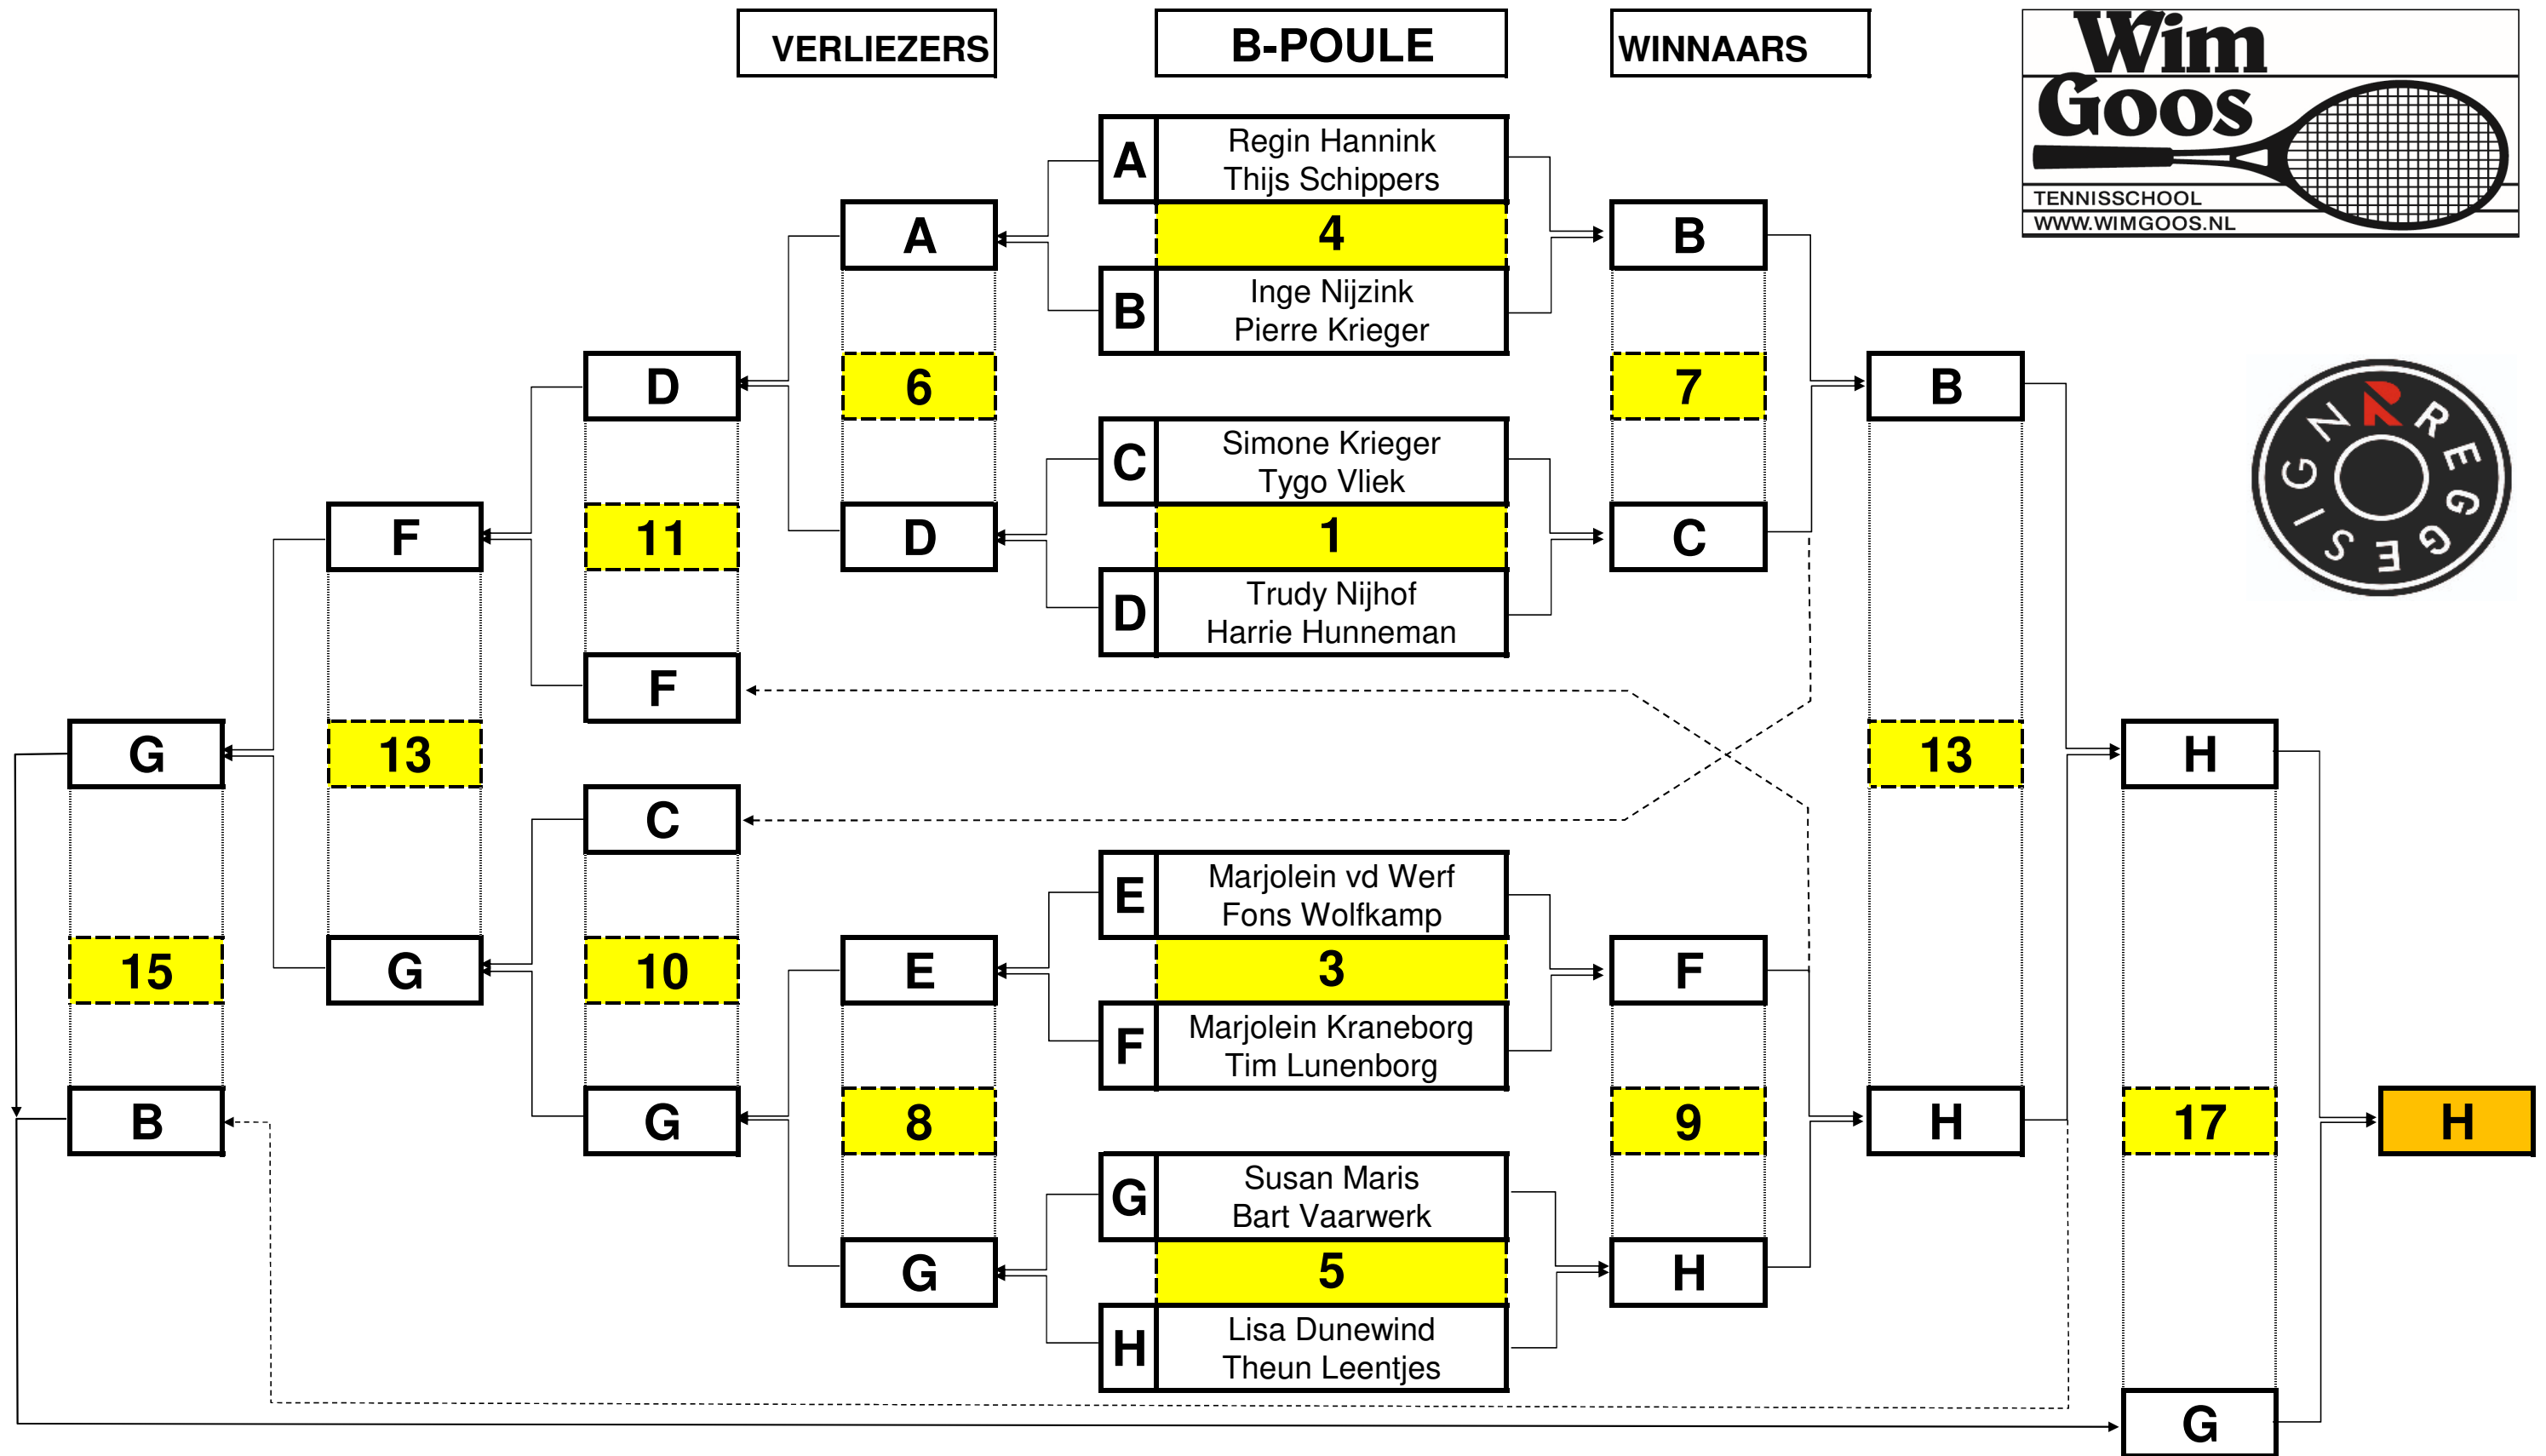

2e Krent Slem Reggesign Mix-dubbeltoernooi

VERLIEZERS

B-POULE

WINNAARS