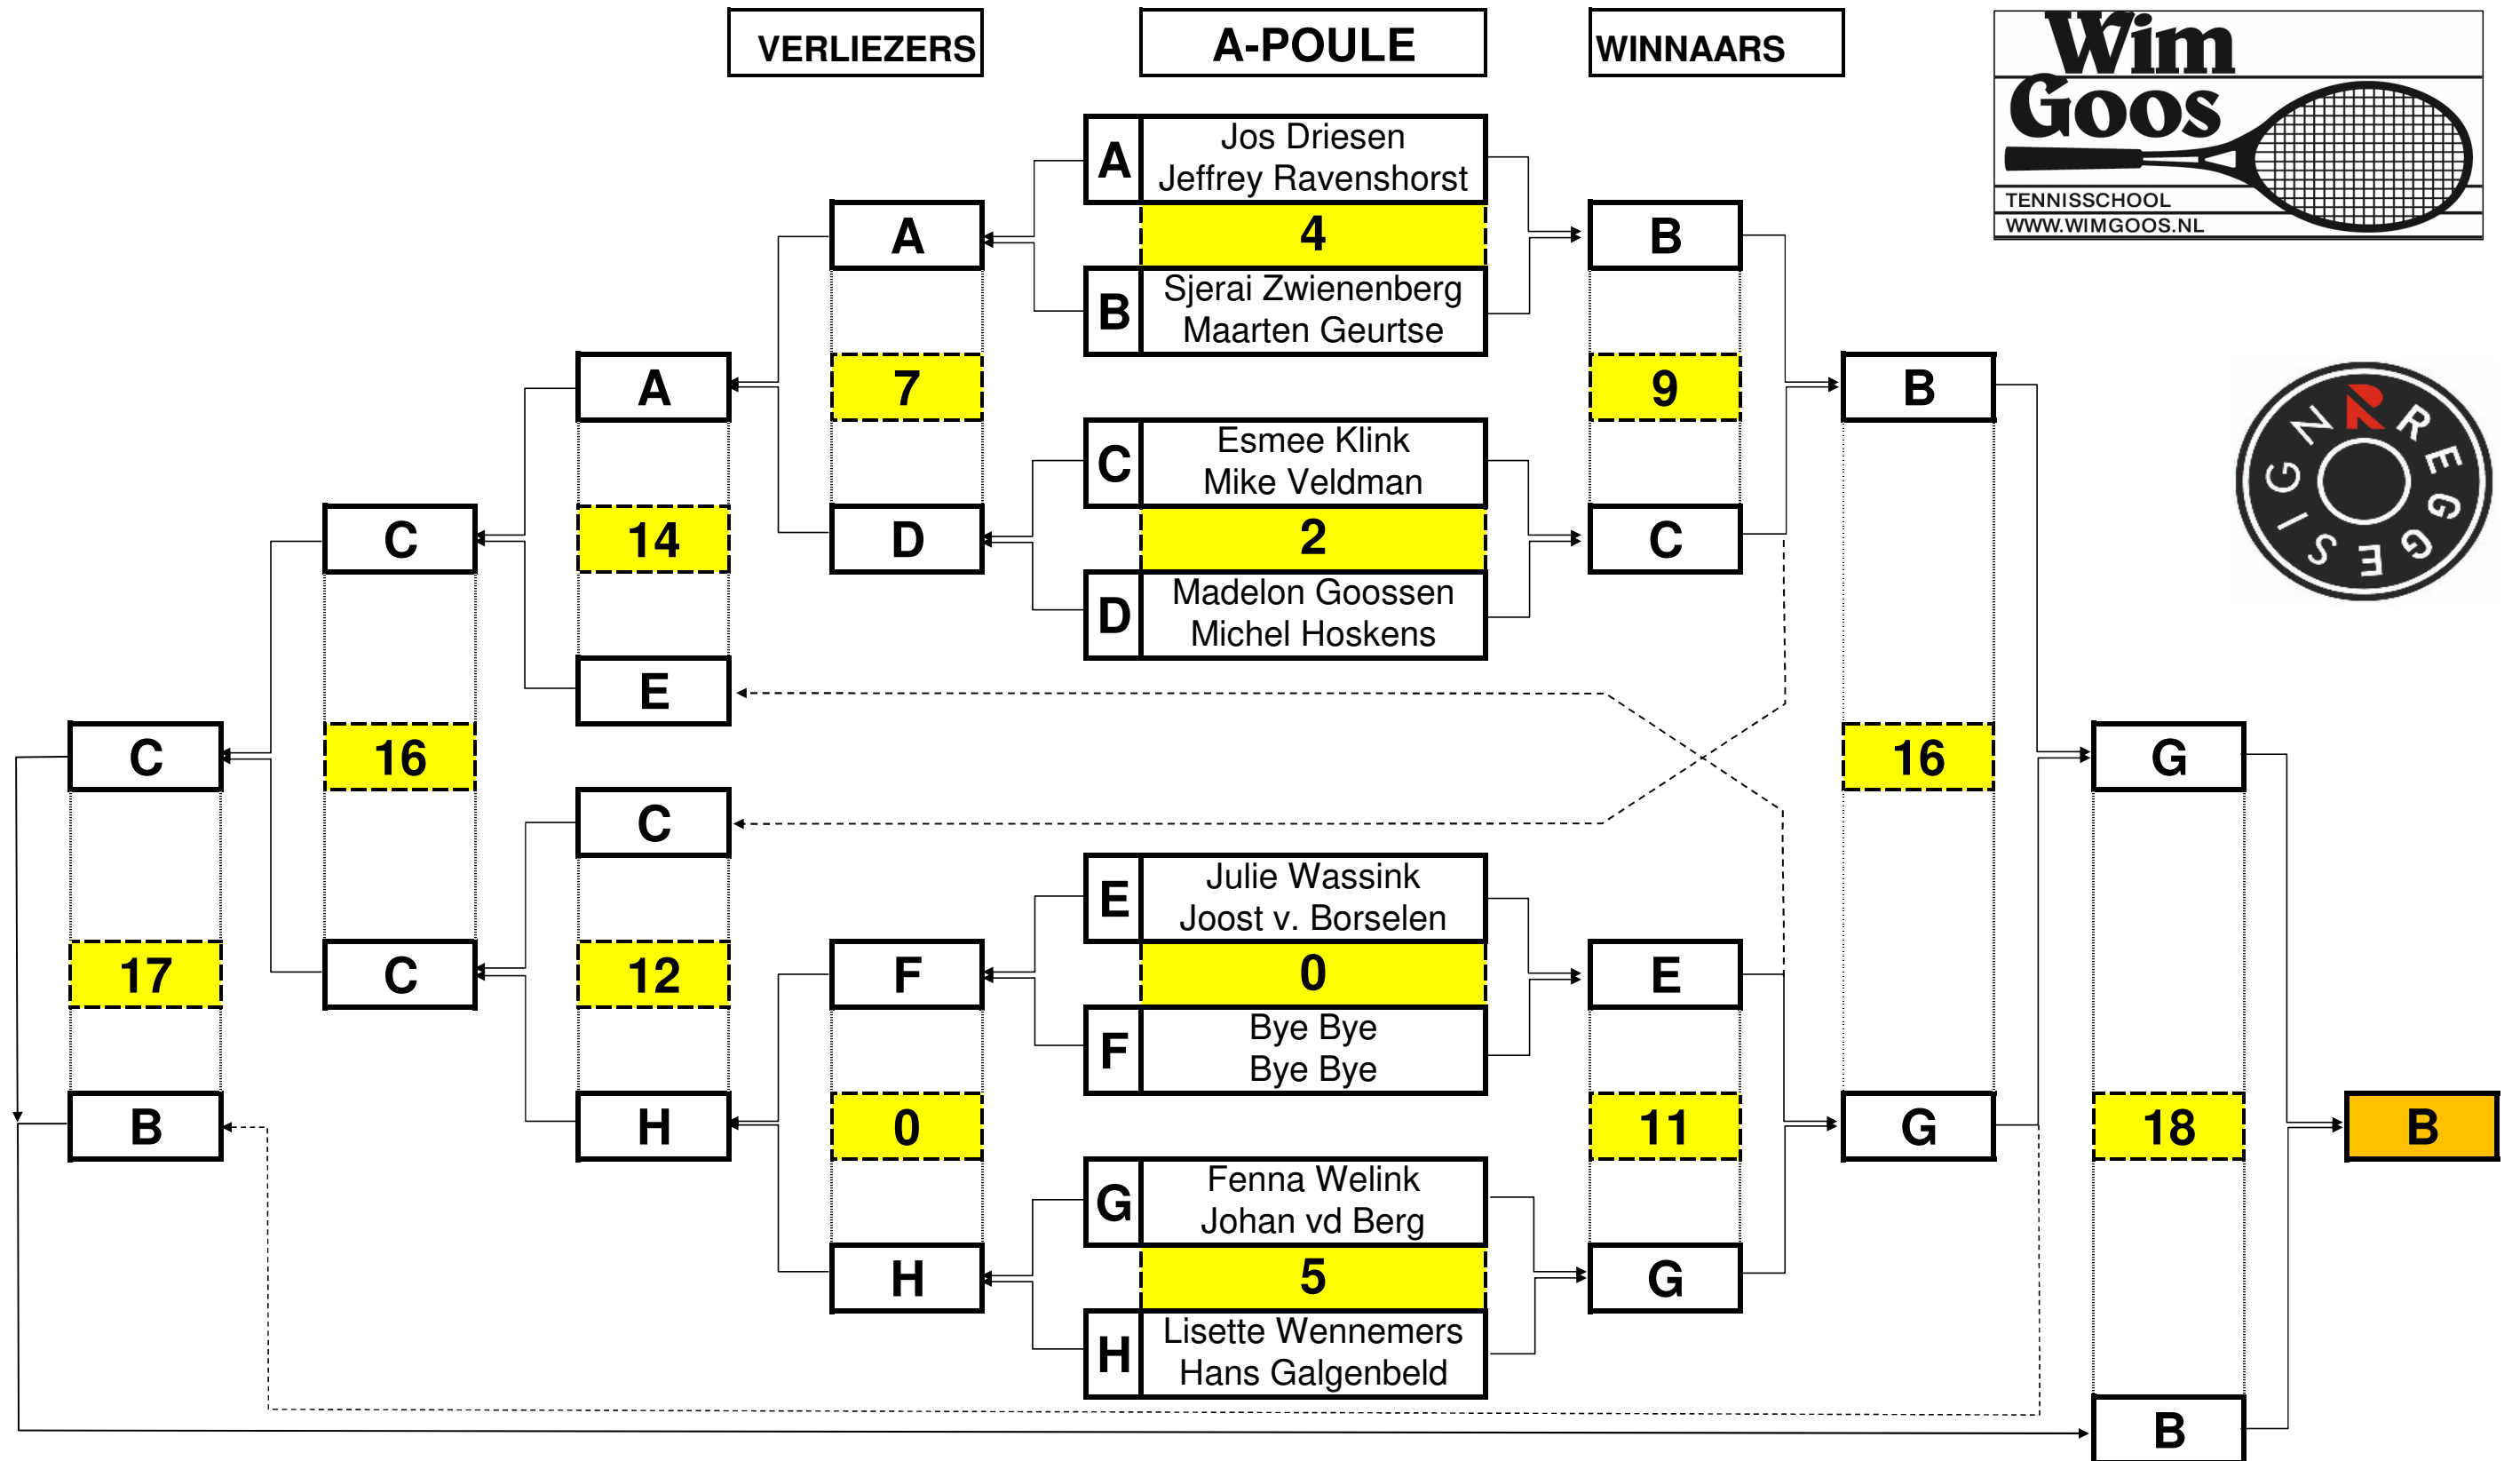

2e Krent Slem Reggesign Mix-dubbeltoernooi